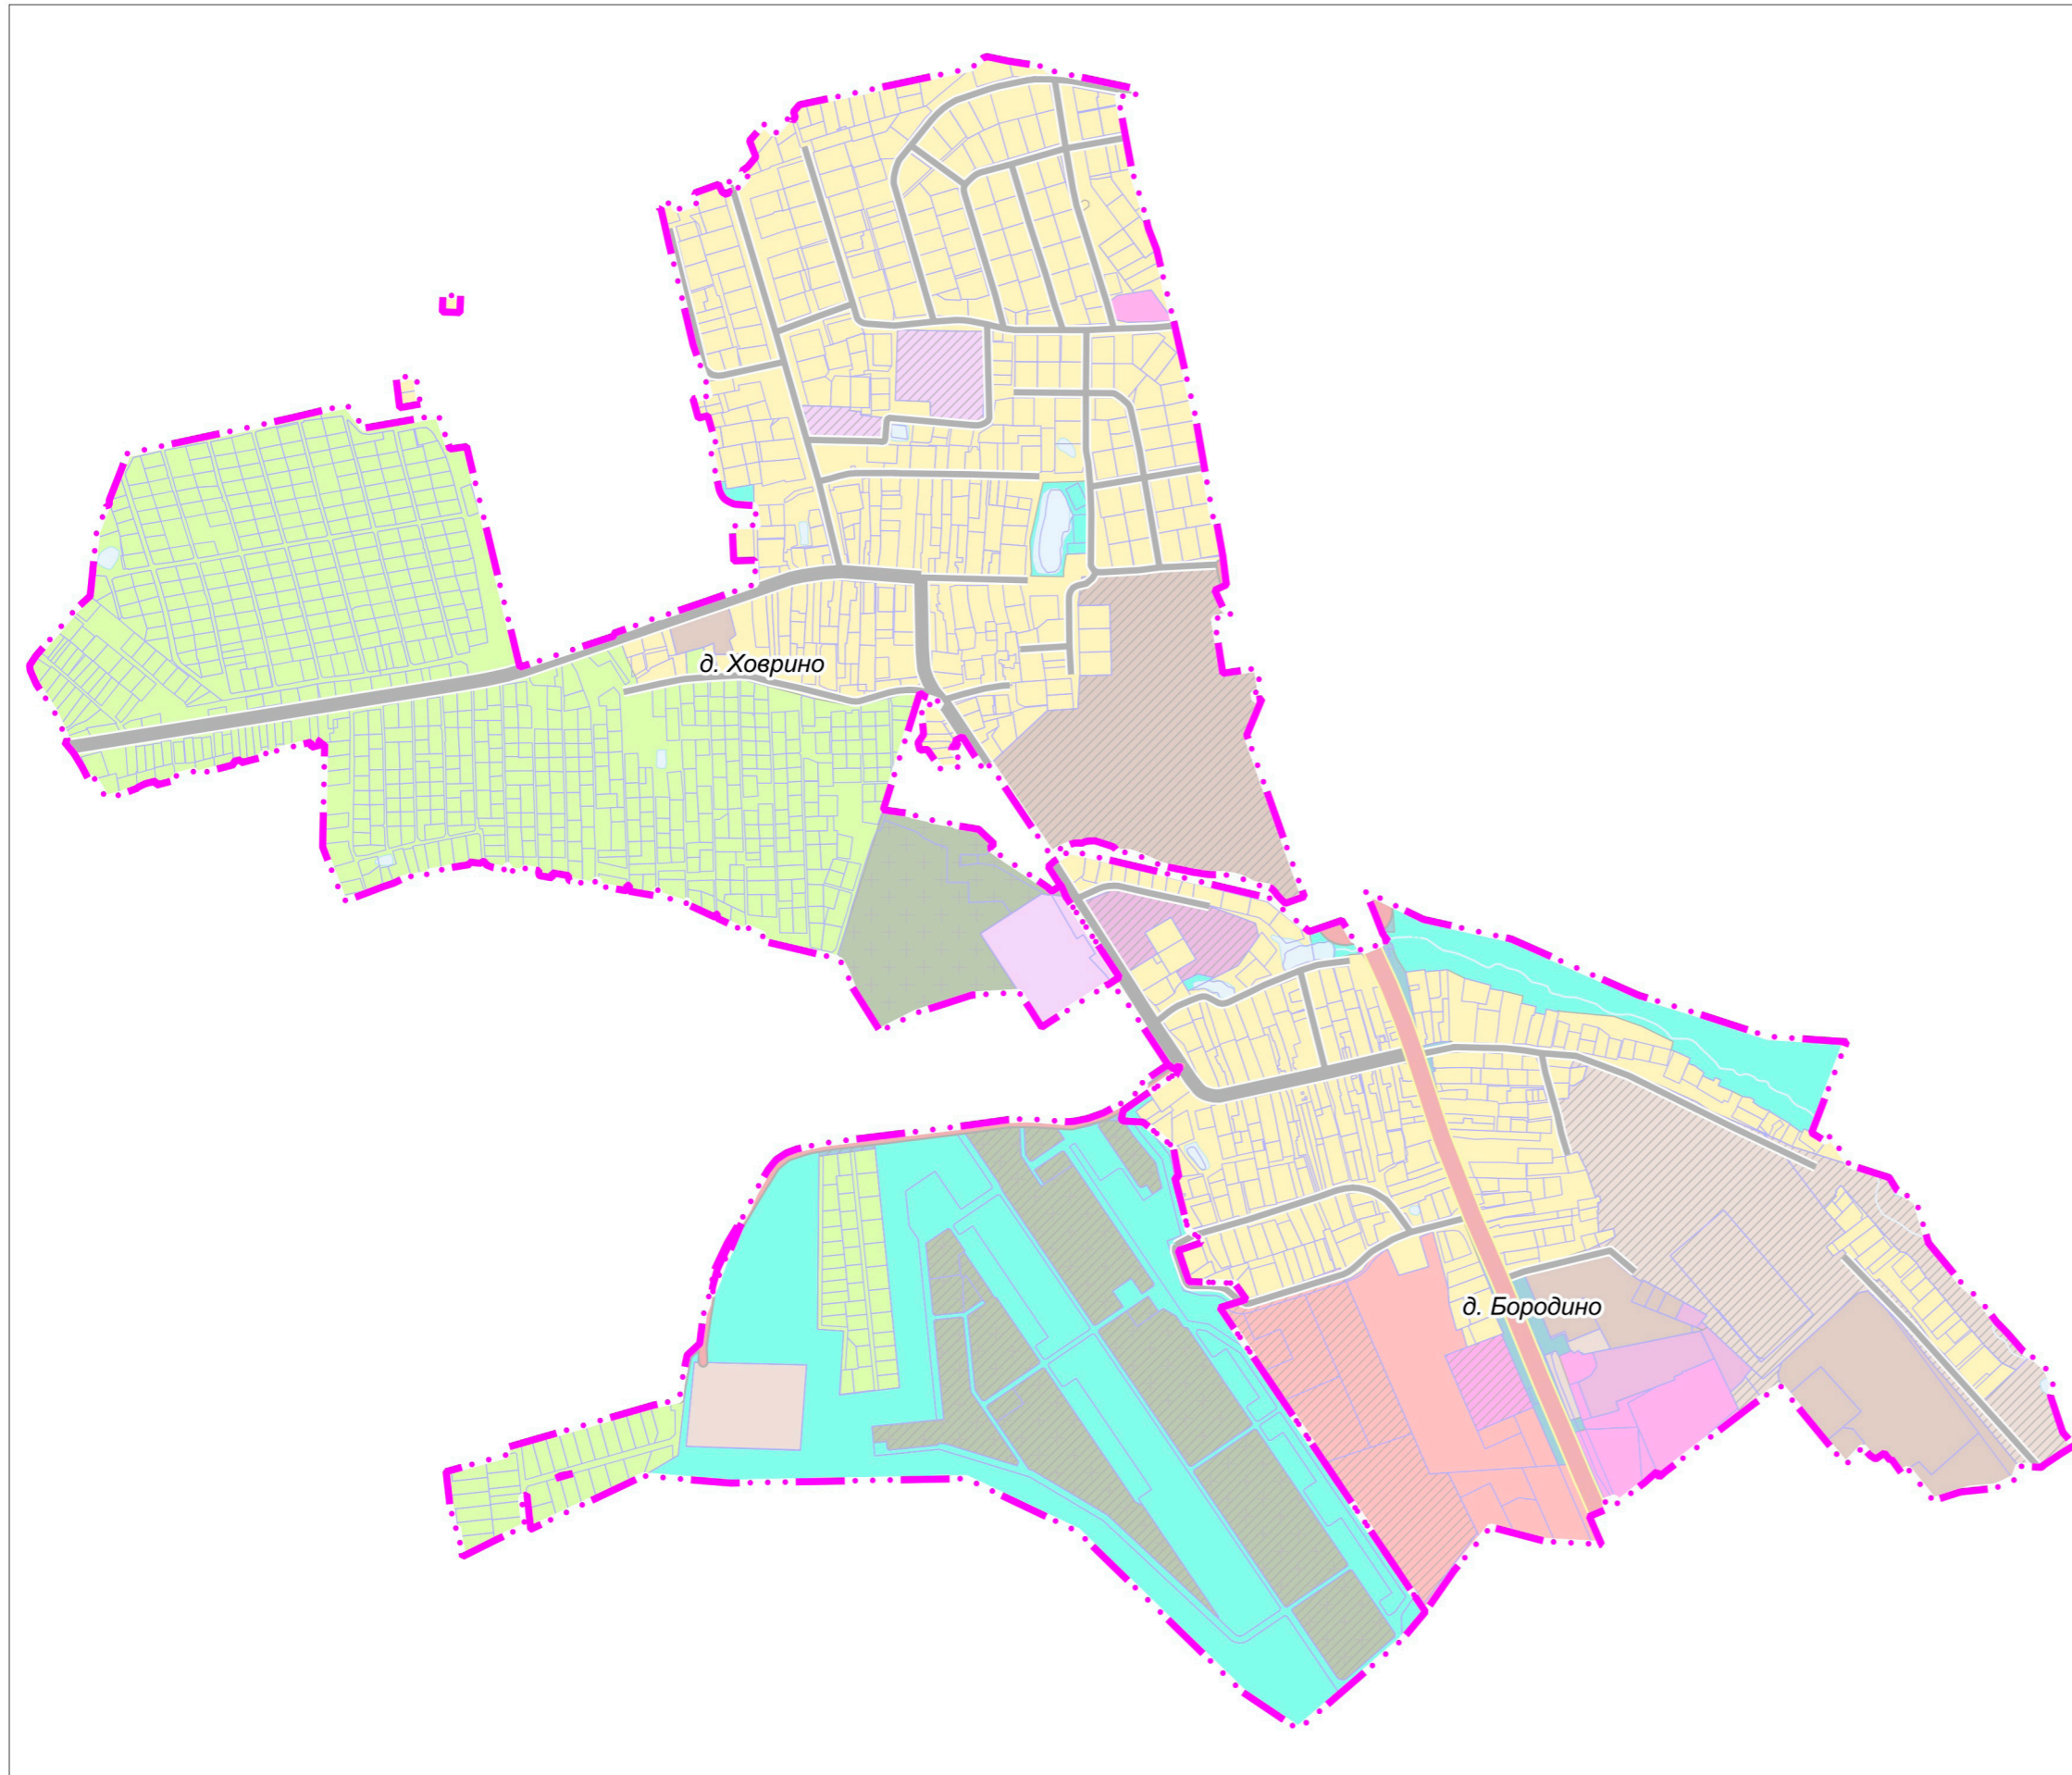

ВНЕСЕНИЕ ИЗМЕНЕНИЙ В ГЕНЕРАЛЬНЫЙ ПЛАН ГОРОДСКОГО ОКРУГА МЫТИЦИ МОСКОВСКОЙ ОБЛАСТИ ПРИМЕНИТЕЛЬНО К НАСЕЛЕННЫМ ПУНКТАМ Д. БОРОДИНО И Д. ХОВРИНО

КАРТА ГРАНИЦ НАСЕЛЕННЫХ ПУНКТОВ Д. БОРОДИНО И Д. ХОВРИНО

УСЛОВНЫЕ ОБОЗНАЧЕНИЯ

Границы

населенных пунктов (утверждаемые)

земельных участков, поставленных на кадастровый учет

Должность	ФИО	Подпись	Дата	Договор № 023-01-004 от 26.01.2023			
Руководитель ЦОГД	П.С. Богачев			Московская область, городской округ Мытищи			
Руководитель мастерской	Н.В. Макаров						
ГИП ОПГП ЦОГД	В.И. Лавренко						
ГАП ОПГП ЦОГД	М.В. Некрасова						
				Внесение изменений в генеральный план Городского округа Мытищи Московской области применительно к населенным пунктам д. Бородино и д. Ховрино	Стадия	Лист	Листов
						1	2
Проверил	Н.В. Макаров			Карта границ населенных пунктов д. Бородино и д. Ховрино Масштаб 1:10000	НИ иПИ градостроительства ГАУ МО «НИиПИ градостроительства»		